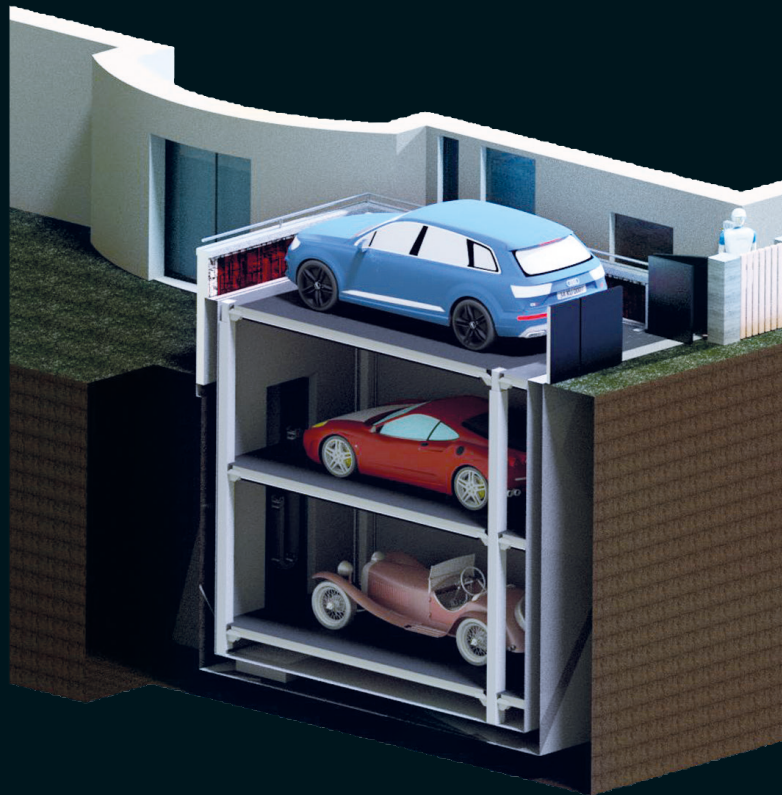

SCHMID
ANLAGENBAU

WIR ENTWICKELN
SONDERLÖSUNGEN
FÜR IHRE **VISIONEN**

FÖRDER- & HEBETECHNIK SONDERMASCHINENBAU

KLUGE PARKLÖSUNGEN
AUF **ENGSTEM** RAUM

Es muss nicht immer eine BREITE Garage sein, die viel Fläche beansprucht, DIE Lösung kann auch in der Vertikalen liegen.

Auf einer Grundfläche von ca. 3m x 6m bauen wir, die Firma Schmid, heb- und senkbare Parkplattformen auf denen 2 oder 3 PKW übereinander, sicher, geschützt und nur mit einer Zufahrt geparkt werden können. Nicht alltäglich – aber sehr innovativ.